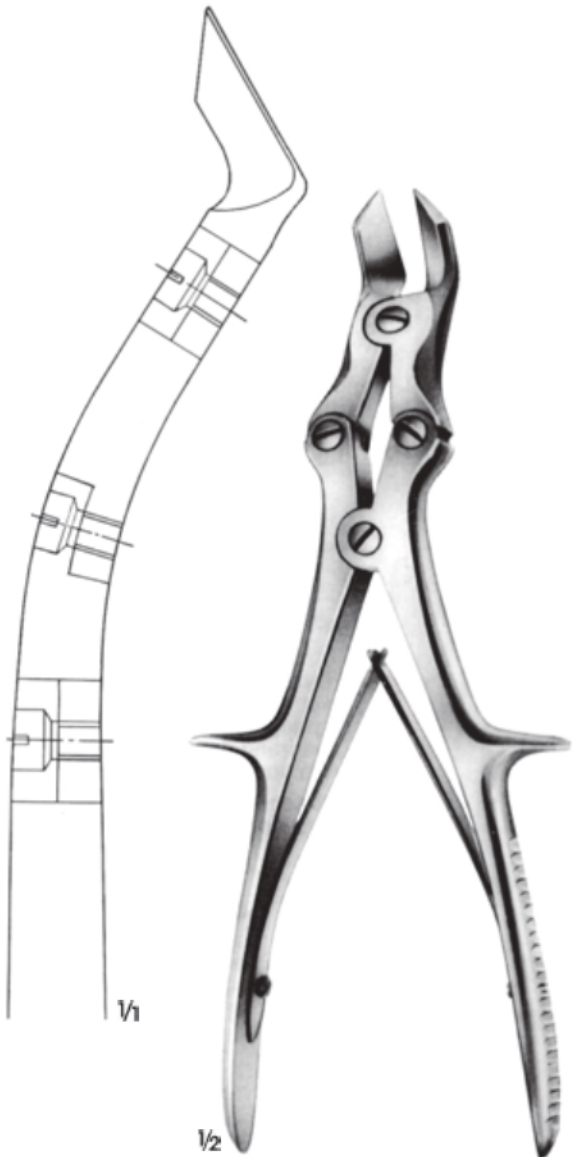

58-149
22 cm

58-150
14 cm

58-151
17 cm

58-152
17 cm

58-153
20 cm

58-154
22 cm

LISTON

LISTON

LISTON
58-155
Düz eğimli/Curved on flat
24 cm

LISTON
58-156
Düz/Straight
28 cm

LISTON
58-157
Düz eğimli/Curved on flat
28 cm

LISTON-KEY-HORSLEY
58-158
25.5 cm

LISTON-STILLE
58-158
26.5 cm

FRIEDMANN
58-159
Kemik Ronjur/Bone Rongeur
14 cm

JANSEN
58-165
17.5 cm

JANSEN
58-166
17.5 cm

LEMPERT
20 cm

JANSEN
58-169
19 cm

BANE-HARTMANN
58-170
17.5 cm

LUER
58-171
18 cm

LUER
58-172
18 cm

LUER
17.5 cm