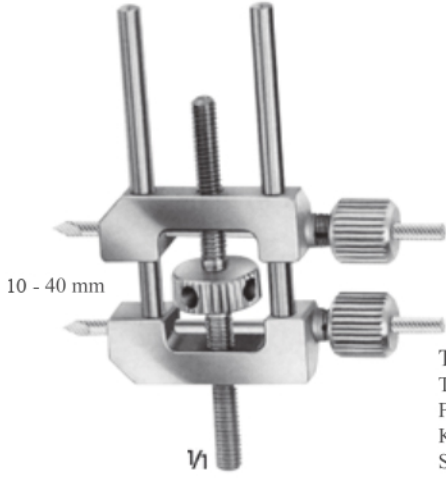

FÖRSTNER
58-106
14 cm

58-107
13.5 cm

HAASE
58-108
14 cm

MEYER
58-109
Kişner telleri için matkap kılavuzu,
yeniden konumlandırıcı
Reposition forceps for fingers,
with drill guide for KIRSCHNER
kullanılan tel Ø 1.0 mm
For wires with Ø 1.0 mm
17 cm

MEYER
58-110
Kişner telleri için matkap kılavuzu,
yeniden konumlandırıcı
Reposition forceps for fingers,
with drill guide for KIRSCHNER
kullanılan tel Ø 2.0 mm
For wires with Ø 2.0 mm
20.5 cm

58-111
Malleolus pens
Malleolar forceps
21 cm

T3-112
Tel Ø 3.0 mm
For wires Ø 3.0 mm
Küçük kemikleri yaklaştırma aparatı
Small bones of the zoom apparatus

Vidalanabilir kemik parçasını
KIRSCHNER teli kullanarak sabitleme
Position, Re-giver bony part of the wire
can be screwed KIRSCHNER
stabilization using