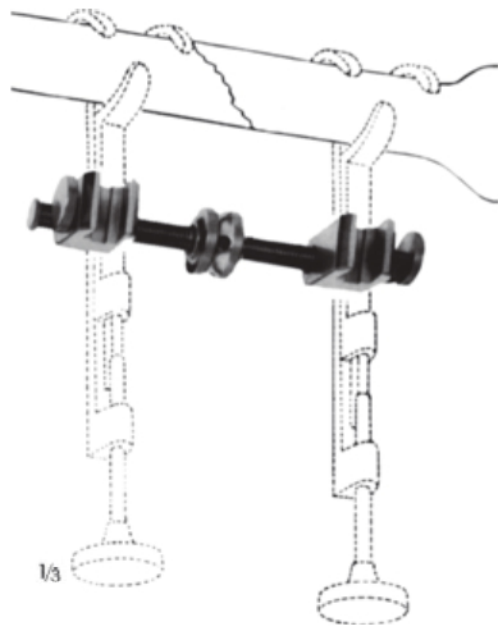

OLIVECRONA
58-181
20.5 cm

LEKSELL-STILLE
58-190
24 cm

STILLE-RUSKIN
58-191
24 cm

LUER-STILLE
58-192
22.5 cm

LUER-STILLE
58-193
22.5 cm

SAUERBRUCH-CORYLLOS
31 cm

SYPERT
58-202
36 cm

SEMB
58-203
24 cm

LUER-STILLE
58-204
27 cm

LOWMAN
58-205 17 cm
58-206 20.5 cm

1/2
LOWMAN-GERSTER
58-207
21 cm

1/2
LOWMAN-HOGLUND
58-208
17.5 cm

1/3
GERSTER
58-209

58-210
14.5 cm
Küçük parçalar için
For small fragments

Fig. 0
58-211
19 cm

Fig. 1
58-212
24 cm

Fig. 2
58-213
26 cm

Fig. 3
58-214
28 cm

Kendi kendini
merkezleyici,
vidalı sabit pensler
Self-centering forceps with
thread fixation

VERBRUGGE
58-215
17.5 cm

Fig. 1
58-216
25.5 cm

Fig. 2
58-217
26.5 cm