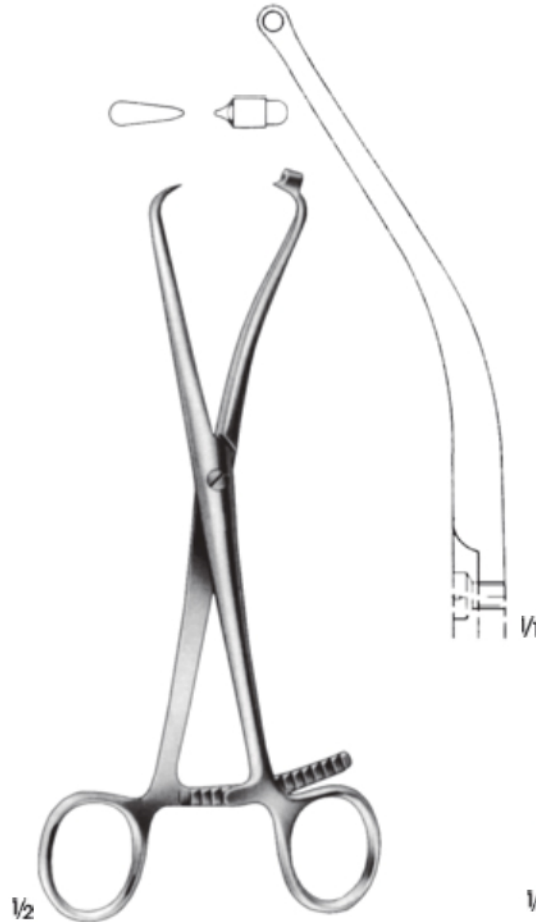

HAASE
58-103
Pozisyon pens, çeneye ait
kırıklar için
Reposition forceps for
mandibular fractures
16.5 cm

REILL
58-104
Pozisyon pens
Reposition forceps
17 cm

58-105
Pozisyon pens
Reposition forceps
20.5 cm

FÖRSTNER
58-106
14 cm

58-107
13.5 cm

HAASE
58-108
14 cm

MEYER
58-109
Kişner telleri için matkap kılavuzu,
yeniden konumlandırıcı
Reposition forceps for fingers,
with drill guide for KIRSCHNER
kullanılan tel Ø 1.0 mm
For wires with Ø 1.0 mm
17 cm

MEYER
58-110
Kişner telleri için matkap kılavuzu,
yeniden konumlandırıcı
Reposition forceps for fingers,
with drill guide for KIRSCHNER
kullanılan tel Ø 2.0 mm
For wires with Ø 2.0 mm
20.5 cm

58-111
Malleolus pens
Malleolar forceps
21 cm