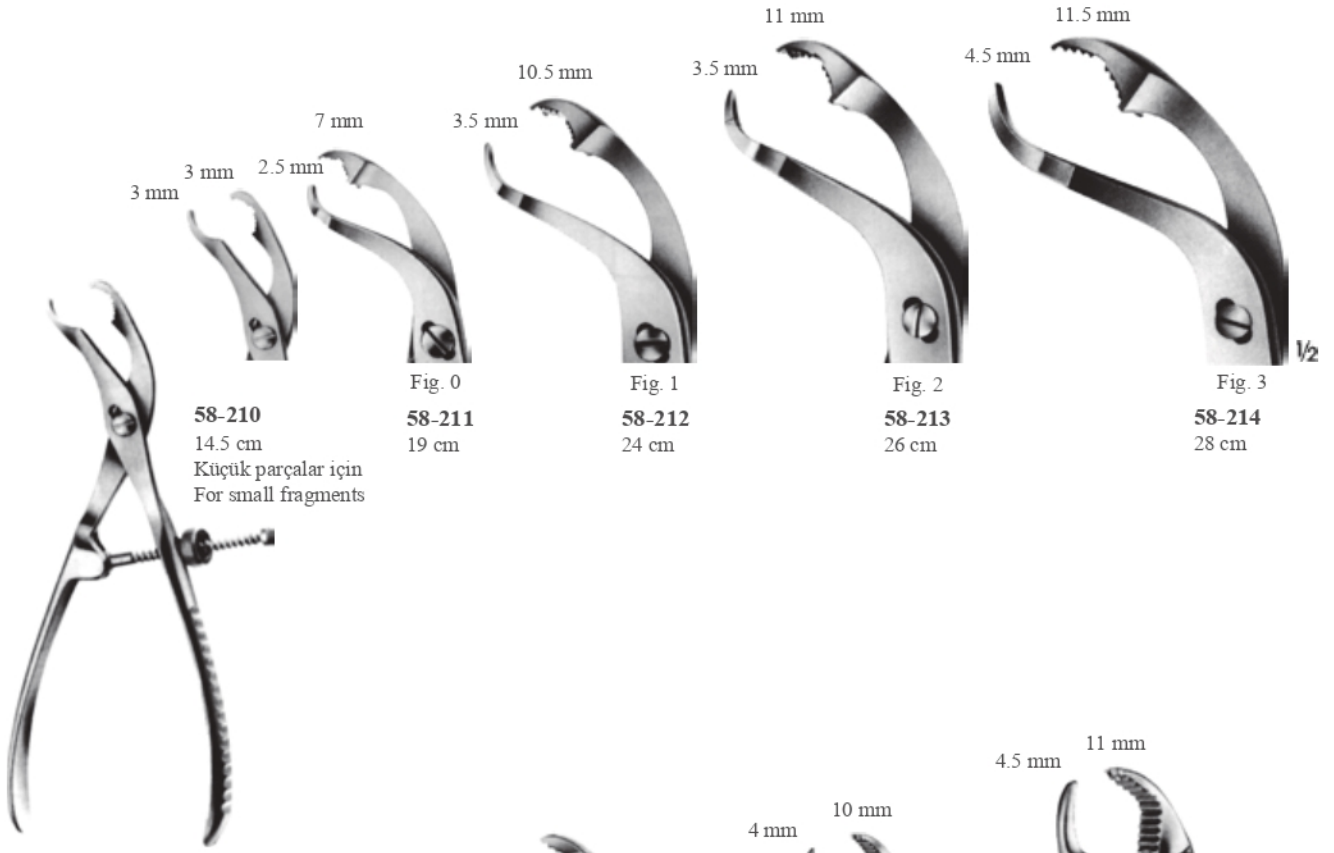

OLIVECRONA
58-181
20.5 cm

LEKSELL-STILLE
58-190
24 cm

STILLE-RUSKIN
58-191
24 cm

LUER-STILLE
58-192
22.5 cm

LUER-STILLE
58-193
22.5 cm

SAUERBRUCH-CORYLLOS
31 cm

SYPERT
58-202
36 cm

SEMB
58-203
24 cm

LUER-STILLE
58-204
27 cm

LOWMAN
58-205 17 cm
58-206 20.5 cm

1/2
LOWMAN-GERSTER
58-207
21 cm

1/2
LOWMAN-HOGLUND
58-208
17.5 cm

1/3
GERSTER
58-209

58-210
14.5 cm
Küçük parçalar için
For small fragments

Fig. 0
58-211
19 cm

Fig. 1
58-212
24 cm

Fig. 2
58-213
26 cm

Fig. 3
58-214
28 cm

Kendi kendini
merkezleyici,
vidalı sabit pensler
Self-centering forceps with
thread fixation

VERBRUGGE
58-215
17.5 cm

Fig. 1
58-216
25.5 cm

Fig. 2
58-217
26.5 cm

Fig. 3
58-218
27 cm

VERBRUGGE
Eklemlı ağız/With lip joint

7.5 mm

KERN-MINI
58-219
15.5 cm

9 mm

KERN-LANE
58-220
24 cm

13 mm

LANE
58-221
32 cm