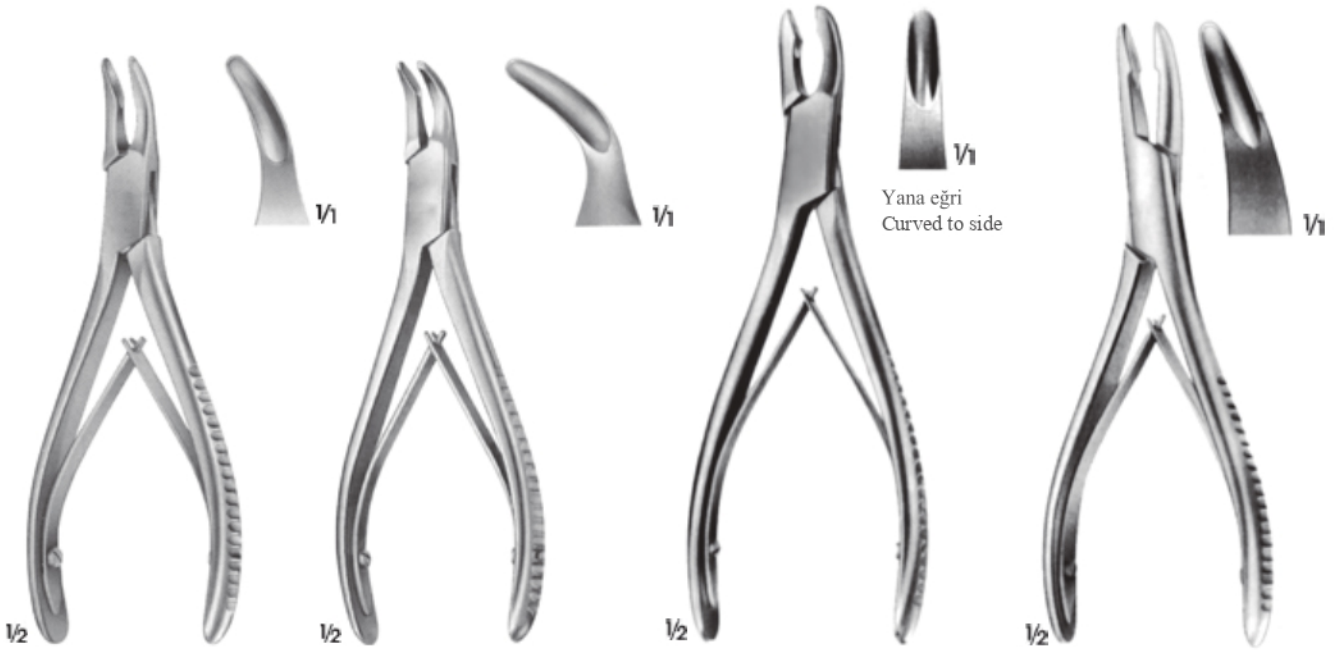

5 mm
 1/1

1/2
58-120
 Kemik tutma pensi
 Bone holding forceps
 20 cm

11 mm
 1/1

1/2
LANGENBECK
58-121
 Kemik tutma pensi
 Bone holding forceps
 20.5 cm

12 mm
 1/1

1/2
FERGUSSON
58-122
 Kemik tutma pensi
 Bone holding forceps
 20.5 cm

Ayarlanabilir ağız
Jaw adjustable

FARABEUF
58-123
23cm

FARABEUF
58-124
25.5 cm

FARABEUF-LAMBOTTE
58-125
25.5 cm

LUER-FRIEDMANN
58-130
Kemik Ronjur/Bone Rongeur
14.5 cm

58-131
14 cm

LUER
58-132
15 cm

LUER
58-133
15.5 cm