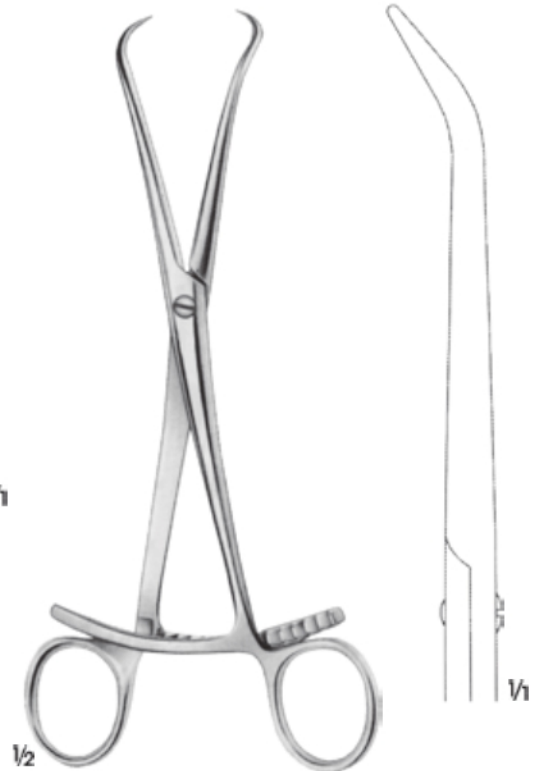

58

58-100
Setli, pozisyon pens
Reposition forceps with
stepped tips
9.5 cm

58-101
Küçük parçaları
konumlandırma pens
Reposition forceps for small
fragments
13.5 cm

58-102
Çene kemiğine ait
konumlandırma pens
Reposition forceps, especially
for maxillary reposition
13.5 cm

HAASE
58-103
Pozisyon pens, çeneye ait
kırıklar için
Reposition forceps for
mandibular fractures
16.5 cm

REILL
58-104
Pozisyon pens
Reposition forceps
17 cm

58-105
Pozisyon pens
Reposition forceps
20.5 cm